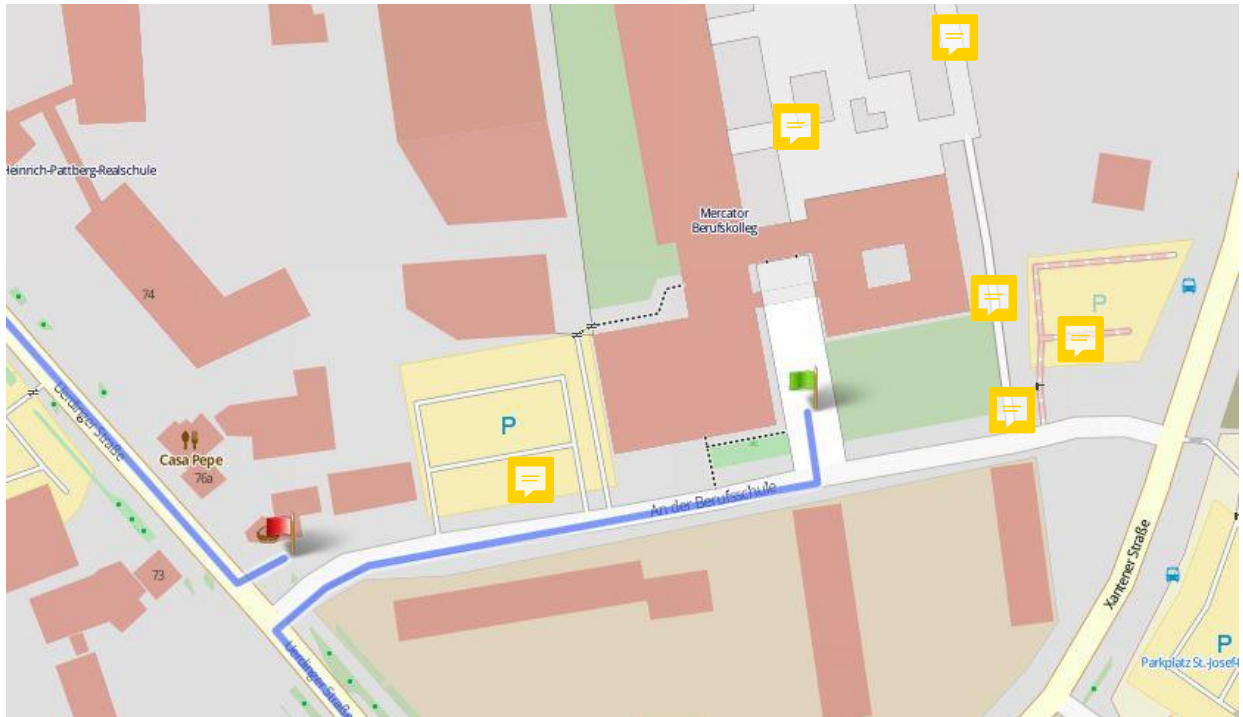

Kostenfreie Parkmöglichkeiten bei unserer RTF

 **Am Start/Ziel-Ort (Straße: An der Berufsschule) – ca 80 Parkplätze** 

Parken auf der Vinner Straße 10-35 - Auf 500m Parken beidseitig möglich – Am Wasserturm