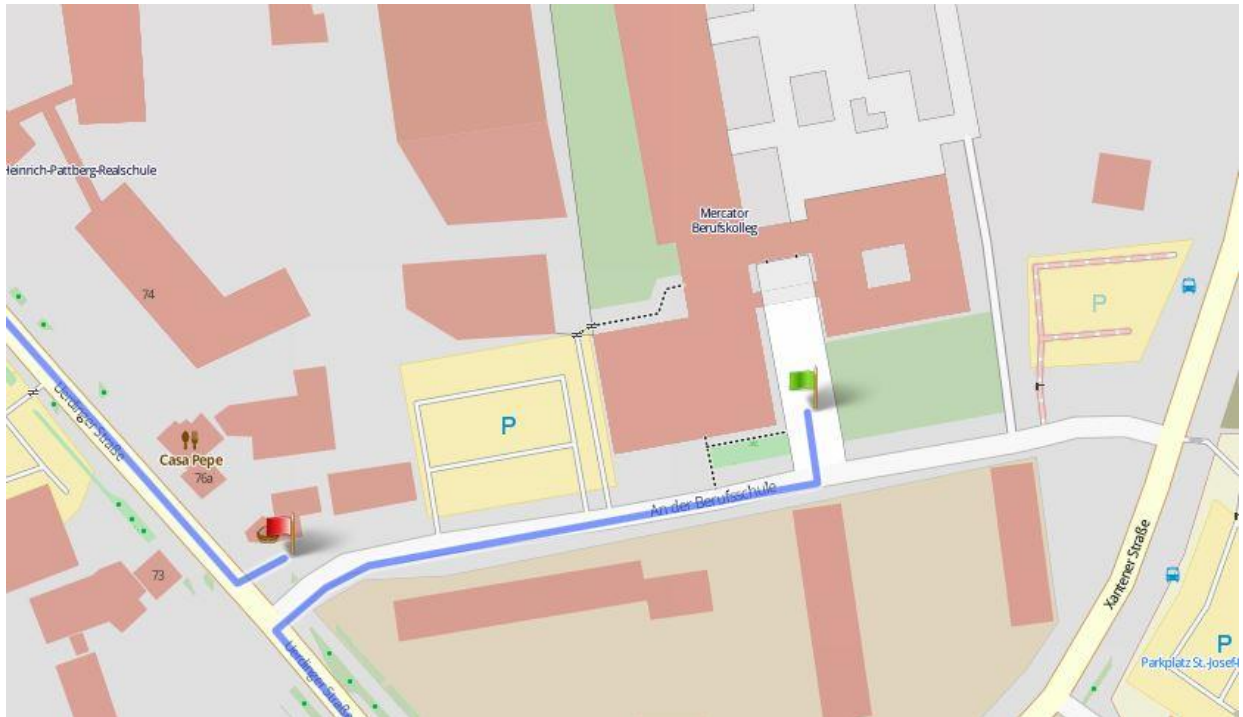

# Kostenfreie Parkmöglichkeiten bei unserer RTF

Am Start/Ziel-Ort (Straße: An der Berufsschule) – ca 80 Parkplätze

Parken auf der Vinner Straße 10-35 - Auf 500m Parken beidseitig möglich – Am Wasserturm